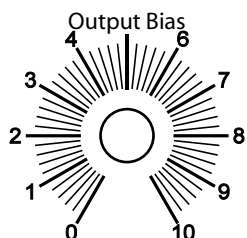

# Multi-Function Module

Voltmeter-Range

Range  
Long  
Short

Range  
Long  
Short