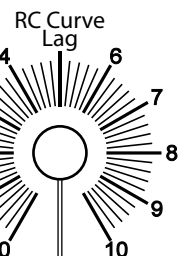

# Multi-Function Module

Voltmeter-Range

Range  
Long  
Short

Range  
Long  
Short