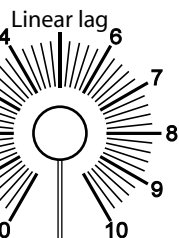

# Multi-Function Module

Voltmeter-Range

Range  
Long  
Short

Range  
Long  
Short